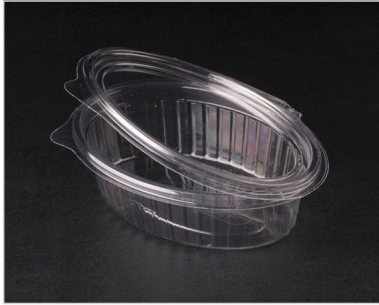

### G 250

<b>Forma:</b> Ovalado	<b>Material:</b> OPS	<b>Exterior:</b> 143x110	<b>Boca:</b> 0	<b>Base:</b> 110x72	<b>Altura:</b> 46
<b>Capacidad:</b> 250 ml	<b>Volumen:</b> 101 dm3	<b>Unidades por caja:</b> 600	<b>Cajas por pale:</b> 20		