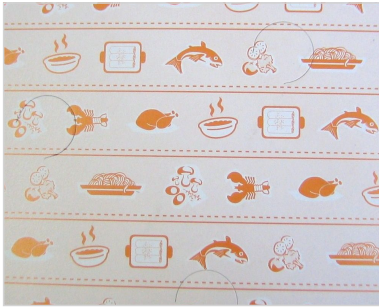

Listado de Productos seleccionados:

TIE 780

Forma:	Material:	Exterior:	Boca:	Base:	Altura:
Rectangular	Otros	220X173	0	0	0

Capacidad:	Volumen:	Unidades por caja:	Cajas por pale:
0 ml	24 dm3	800	32